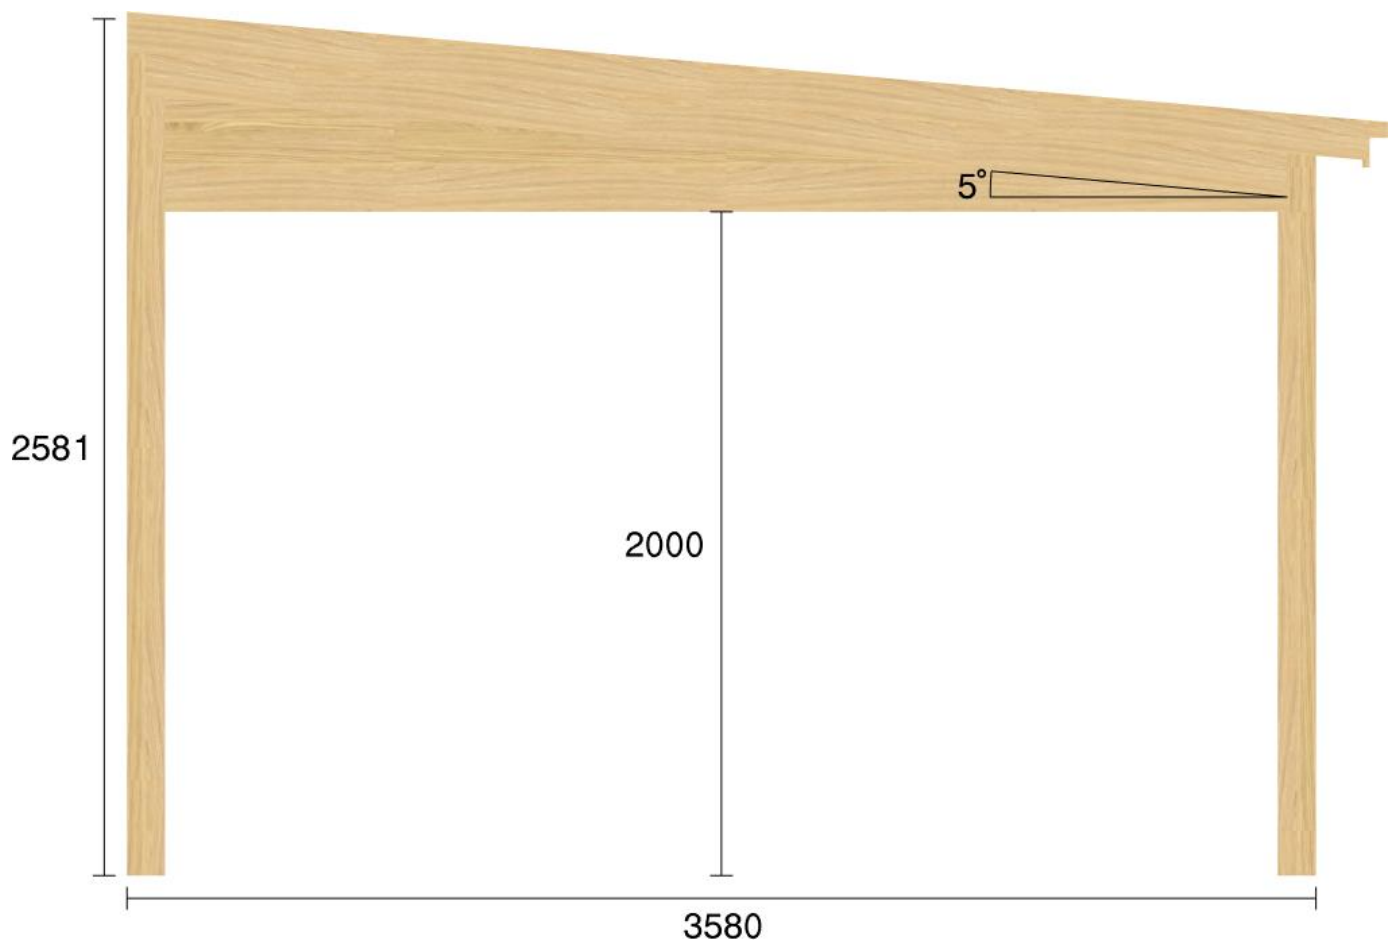

Pulpetstomme L4180 D3580

Planvy centrummått stolpar

Planvy yttermått

Elevationsvy front yttermått

Elevationsvy vänster yttermått

Elevationsvy höger yttermått

Elevationsvy bak yttermått