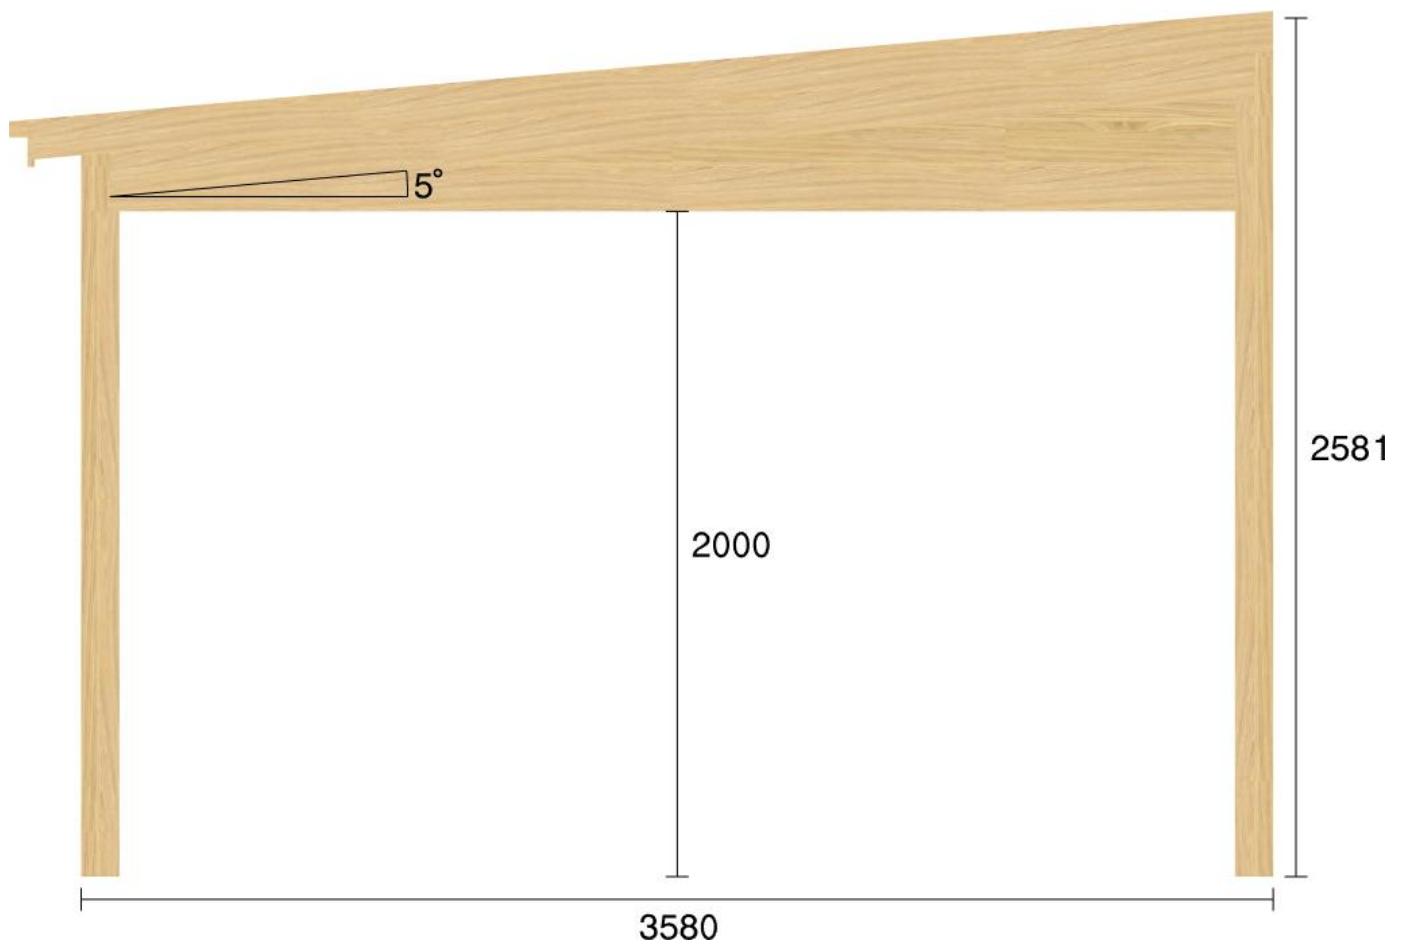

Pulpetstomme L4180 D3580

Planvy centrummått stolpar

Planvy yttermått

Elevationsvy front yttermått

Elevationsvy vänster yttermått

Elevationsvy höger yttermått

Elevationsvy bak yttermått