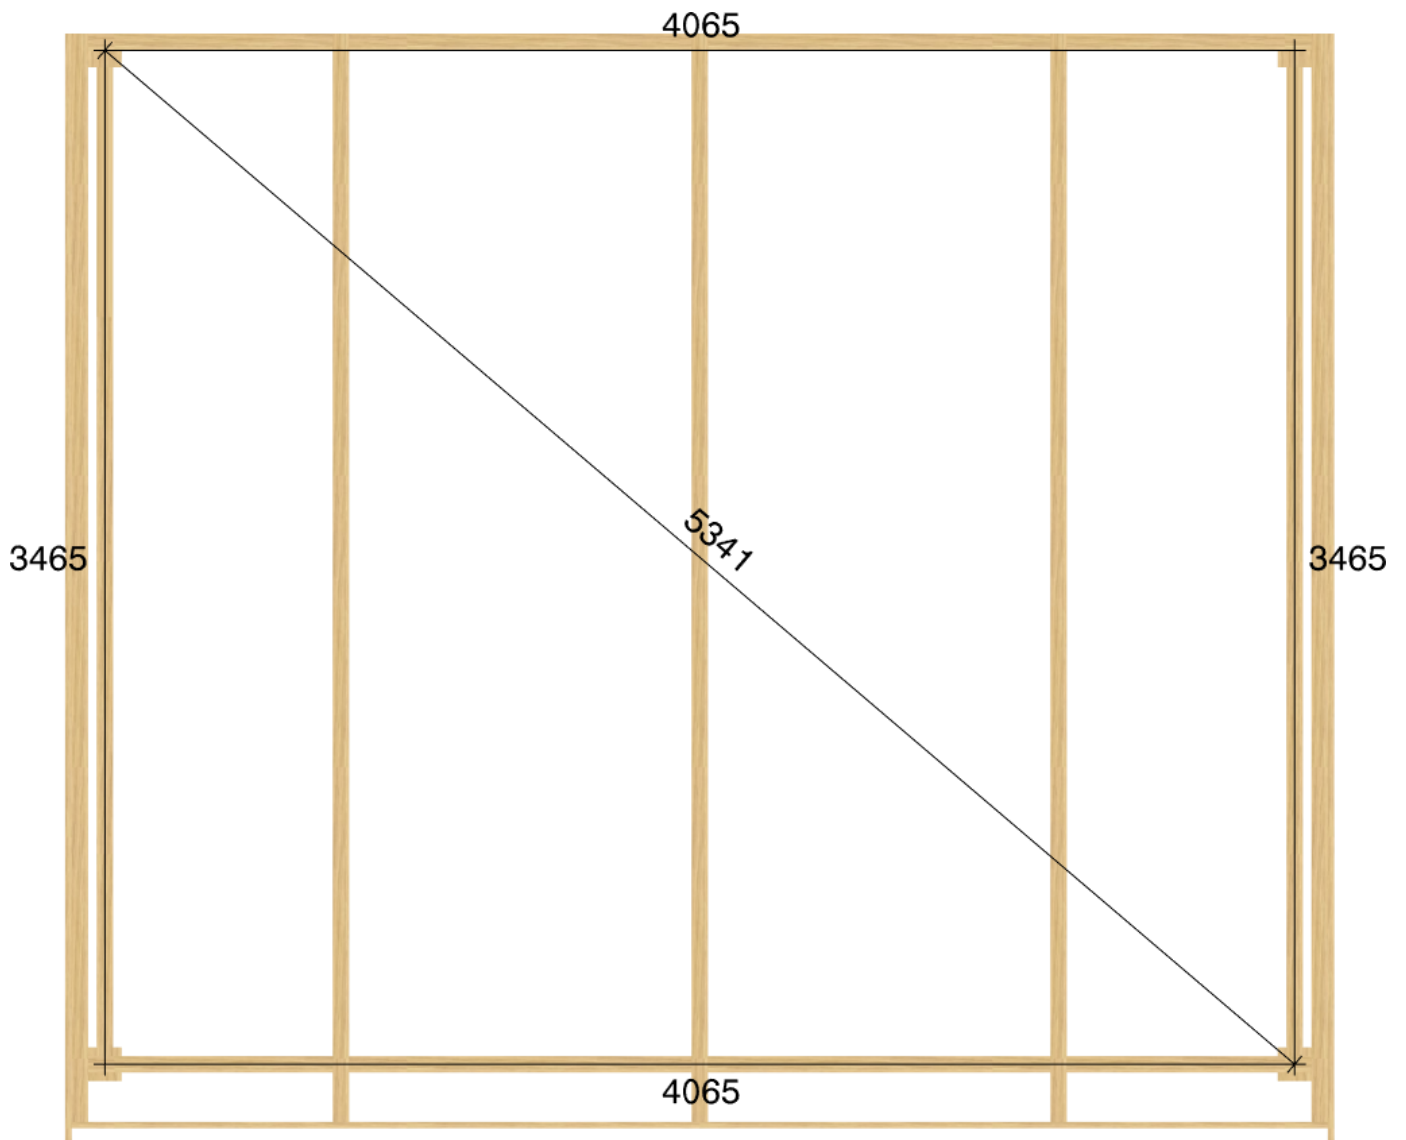

Pulpetstomme L4180 D3580

Planvy centrummått stolpar

Planvy yttermått

Elevationsvy front yttermått

Elevationsvy vänster yttermått

Elevationsvy höger yttermått

Elevationsvy bak yttermått